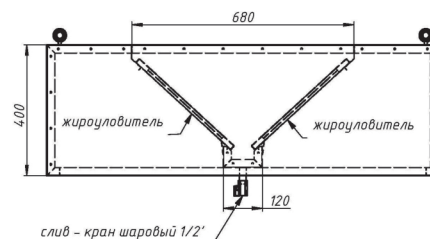

ЗОНТЫ ВЕНТИЛЯЦИОННЫЕ

Зонты вытяжные пристенные ЗВП

- с ж/у фильтрами и сливным краном
- возможно исполнение с подсветкой или без нее
- возможна комплектация монтажным комплектом
- материал – нержавеющая сталь AISI 430
- длина: от 800 до 3000 мм
- ширина: от 700 до 1200 мм
- высота: 400 мм
- возможно изготовление зонтов нестандартных размеров

Зонты вытяжные пристенные «КЕПКА» ЗВПК

- с ж/у фильтрами и сливным краном
- возможно исполнение с подсветкой или без неё
- возможна комплектация монтажным комплектом
- материал – нержавеющая сталь AISI 430
- длина: от 800 до 3000 мм
- ширина: от 700 до 1200 мм
- высота: 400 мм
- возможно изготовление зонтов нестандартных размеров

ЗОНТЫ ВЕНТИЛЯЦИОННЫЕ

Зонты вытяжные островные ЗВО

- с ж/у фильтрами и сливным краном
- возможно исполнение с подсветкой или без неё
- возможна комплектация монтажным комплектом
- материал – нержавеющая сталь AISI 430
- длина: от 800 до 3000 мм
- ширина: от 700 до 2000 мм
- высота: 400 мм
- возможно изготовление зонтов нестандартных размеров

Зонты вытяжные островные «ТРАПЕЦИЯ» ЗВОТ

- с ж/у фильтрами и сливным краном
- возможно исполнение с подсветкой или без неё
- возможна комплектация монтажным комплектом
- материал – нержавеющая сталь AISI 430
- длина: от 900 до 3000 мм
- ширина: от 700 до 2000 мм
- высота: 400 мм
- возможно изготовление зонтов нестандартных размеров