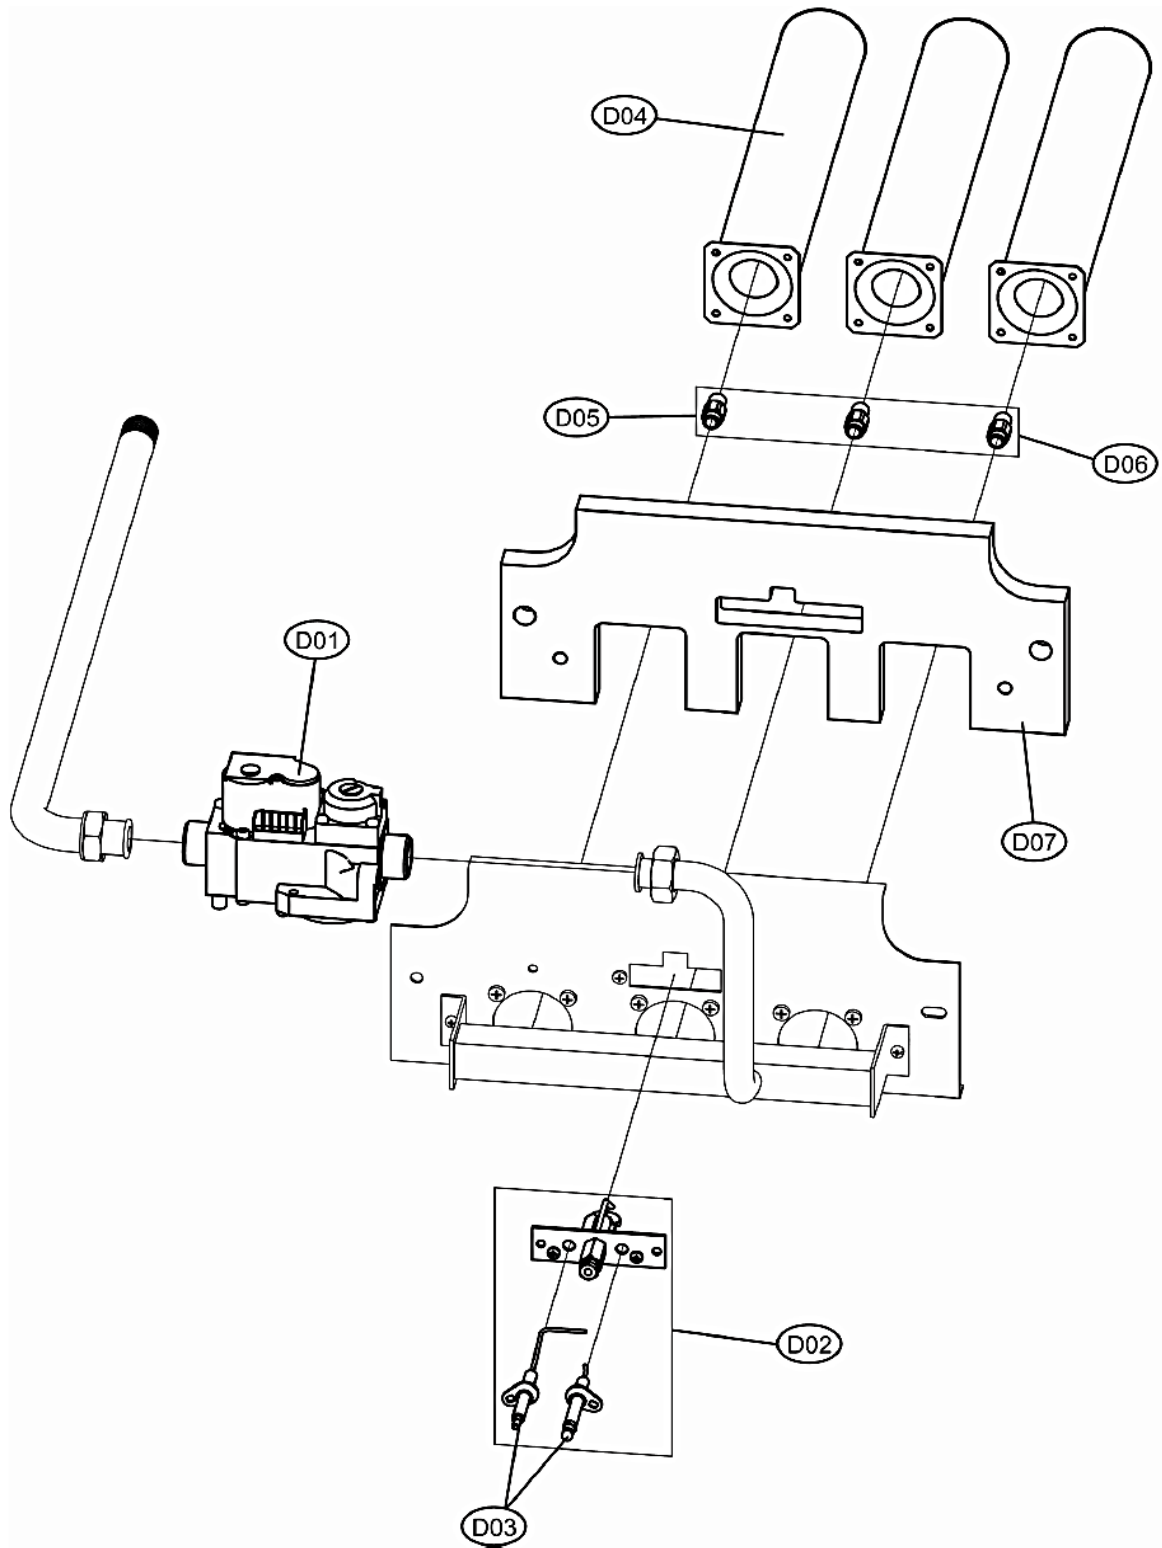

Lista Pezzi / Spare Parts / Ersatzteile
List Onderdelen / Liste Pieces Detaches / Lista Piezas De Repuesto

PEGASUS D 32