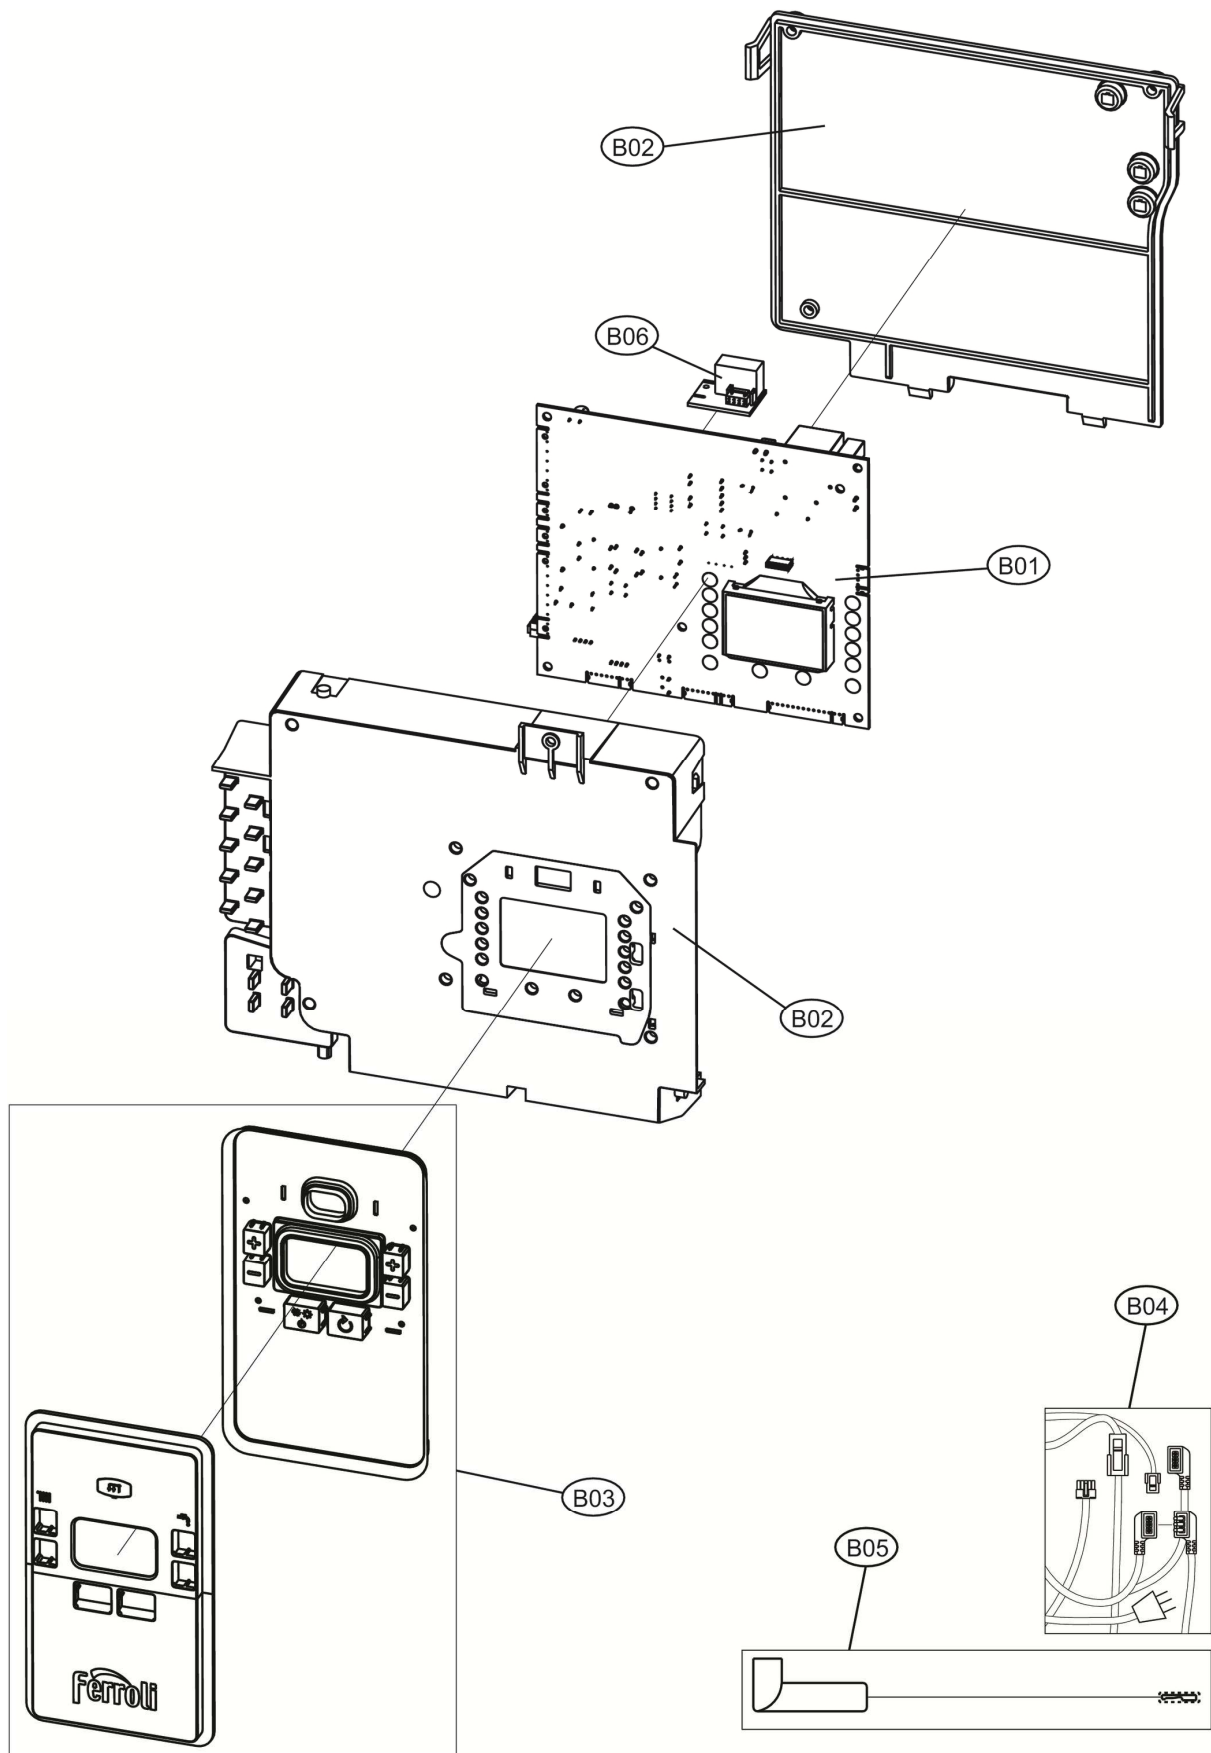

BLUEHELIX ALPHA 34 C

Lista Pezzi / Spare Parts / Ersatzsteile
List Onderdelen / Liste Pieces Detaches / Lista Piezas De Repuesto

BLUEHELIX ALPHA 34 C

Код.	Артикул	Наименование	К-во
A01	3981T260	Панель корпуса левая и правая (3111G940) Панель	1.000
A02	3981T200	корпуса фронтальная (3111G430)	1.000
B01	3980V131	Плата управления (36509821)	1.000
B02	3980V141	Корпус платы управления (35017591-610)	1.000
B03	3981T210	Накладка панели управления (35018250)	1.000
B04	3981T220	Проводка котла комплект (3920I580)	1.000
B05	3980V170	Кабель электрода (38331350)	1.000
B06	3980L290	Плата трехходового крана (38330610)	1.000
C01	3981N810	Прокладки комплект	1.000
C02	3981N870	Теплообменник стальной 13.5 (37408200)	1.000
C03	3980H860	Изоляция теплообменника (39442810)	1.000
C04	39845890	Датчик температуры дымовых газов (36200831)	1.000
C05	3981N890	Горелка 34KW(3940B010)	1.000
C06	3980V800	Прокладка горелки(39447290)	1.000
C07	3980V810	Изоляция(39447300)	1.000
C08	3980V820	Уплотнение (39447310)	1.000
C09	3980V831	Электрод розжига (39447321)	1.000
C10	3980H950	Расширительный бак 10L (36803660)	1.000
C11	3980U250	Вентилятор PX090 30300(36603060)	1.000
C12	3981T250	Крышка вентилятора с соплом вентури (36603220)	1.000
C13	3980V190	Уплотнение(35105940)	1.000
C14	3980L581	Насос TWP7 DLC	1.000
C15	3980H990	Воздухоотводчик (39442510)	1.000
C16	3980I010	Теплообменник пластинчатый 16 пластин(39442530)	1.000
C17	3980I030	Картридж трехходового крана (39442550)	1.000
C18	3980I040	Клапан сбросной (36903350)	1.000
C19	3980I050	Кран подпитки (39442570)	1.000
C20	3980I060	Датчик протока ГВС (39442580)	1.000
C21	3980I070	Датчик NTC ГВС (39442590)	1.000
C22	3980I080	Реле минимального давления (39442600)	1.000
C23	3980I090	Сервопривод 3W (39442610)	1.000
C24	3980I110	Фильтр холодной воды14L (39442630)	1.000
C25	3980I130	Обратный клапан подпитки (39442650)	1.000
C26	39810220	Датчик ТЕС отопления (36200540)	1.000
C27	3980I300	Газовый клапан (36803690)	1.000
C28	3981N850	Уплотнение DI6.0 (34017430)	1.000
C29	3980H840	Сифон (3841Q540)	1.000
C30	3980H910	Манометр D27 (36402721)	1.000
C31	3980P140	Корпус насоса с байпасом (39444311)	1.000
C32	3980P150	Гидроузел выпукной(39444320)	1.000
C33	3980P170	Гидроузел впускной (39444340)	1.000
C34	3980S180	Уплотнение теплообменника (39446560)	1.000
C35	3981B590	Уплотнение насоса(39447730)	1.000
C36	3981N880	Крышка горелки (37408220)	1.000
P01	34226842	Трубка	1.000
P02	34226822	Трубка насоса	1.000
P03	3841Q482	Трубка расширительного бака	1.000
P04	34228290	Трубка гофрированная 34KW	1.000