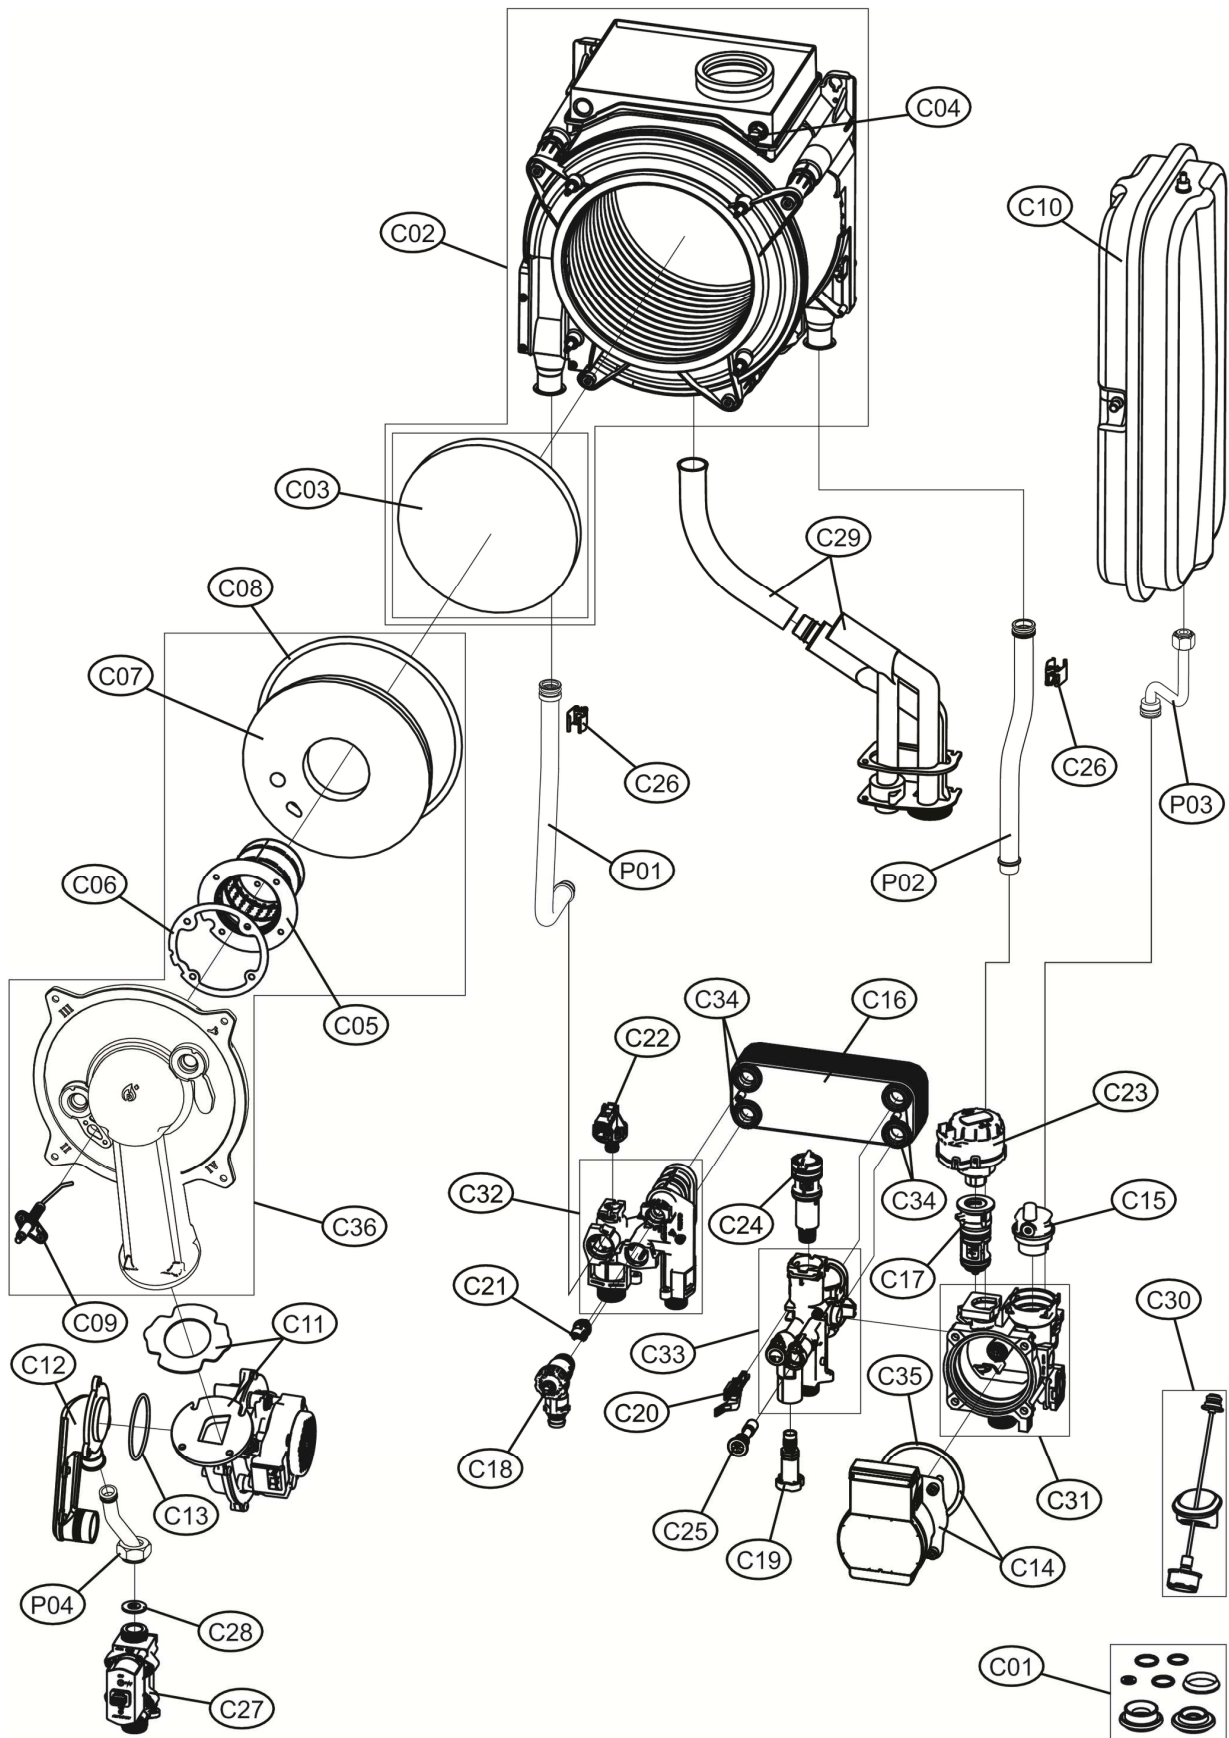

BLUEHELIX ALPHA 34 C

Lista Pezzi / Spare Parts / Ersatzsteile
List Onderdelen / Liste Pieces Detaches / Lista Piezas De Repuesto

BLUEHELIX ALPHA 34 C

Код.	Артикул	Наименование	К-во
A01	3981T260	Панель корпуса левая и правая (3111G940) Панель	1.000
A02	3981T200	корпуса фронтальная (3111G430)	1.000
B01	3980V131	Плата управления (36509821)	1.000
B02	3980V141	Корпус платы управления (35017591-610)	1.000
B03	3981T210	Накладка панели управления (35018250)	1.000
B04	3981T220	Проводка котла комплект (3920I580)	1.000
B05	3980V170	Кабель электрода (38331350)	1.000
B06	3980L290	Плата трехходового крана (38330610)	1.000
C01	3981N810	Прокладки комплект	1.000
C02	3981N870	Теплообменник стальной 13.5 (37408200)	1.000
C03	3980H860	Изоляция теплообменника (39442810)	1.000
C04	39845890	Датчик температуры дымовых газов (36200831)	1.000
C05	3981N890	Горелка 34KW(3940B010)	1.000
C06	3980V800	Прокладка горелки(39447290)	1.000
C07	3980V810	Изоляция(39447300)	1.000
C08	3980V820	Уплотнение (39447310)	1.000
C09	3980V831	Электрод розжига (39447321)	1.000
C10	3980H950	Расширительный бак 10L (36803660)	1.000
C11	3980U250	Вентилятор PX090 30300(36603060)	1.000
C12	3981T250	Крышка вентилятора с соплом вентури (36603220)	1.000
C13	3980V190	Уплотнение(35105940)	1.000
C14	3980L581	Насос TWP7 DLC	1.000
C15	3980H990	Воздухоотводчик (39442510)	1.000
C16	3980I010	Теплообменник пластинчатый 16 пластин(39442530)	1.000
C17	3980I030	Картридж трехходового крана (39442550)	1.000
C18	3980I040	Клапан сбросной (36903350)	1.000
C19	3980I050	Кран подпитки (39442570)	1.000
C20	3980I060	Датчик протока ГВС (39442580)	1.000
C21	3980I070	Датчик NTC ГВС (39442590)	1.000
C22	3980I080	Реле минимального давления (39442600)	1.000
C23	3980I090	Сервопривод 3W (39442610)	1.000
C24	3980I110	Фильтр холодной воды14L (39442630)	1.000
C25	3980I130	Обратный клапан подпитки (39442650)	1.000
C26	39810220	Датчик ТЕС отопления (36200540)	1.000
C27	3980I300	Газовый клапан (36803690)	1.000
C28	3981N850	Уплотнение DI6.0 (34017430)	1.000
C29	3980H840	Сифон (3841Q540)	1.000
C30	3980H910	Манометр D27 (36402721)	1.000
C31	3980P140	Корпус насоса с байпасом (39444311)	1.000
C32	3980P150	Гидроузел выпукной(39444320)	1.000
C33	3980P170	Гидроузел впускной (39444340)	1.000
C34	3980S180	Уплотнение теплообменника (39446560)	1.000
C35	3981B590	Уплотнение насоса(39447730)	1.000
C36	3981N880	Крышка горелки (37408220)	1.000
P01	34226842	Трубка	1.000
P02	34226822	Трубка насоса	1.000
P03	3841Q482	Трубка расширительного бака	1.000
P04	34228290	Трубка гофрированная 34KW	1.000