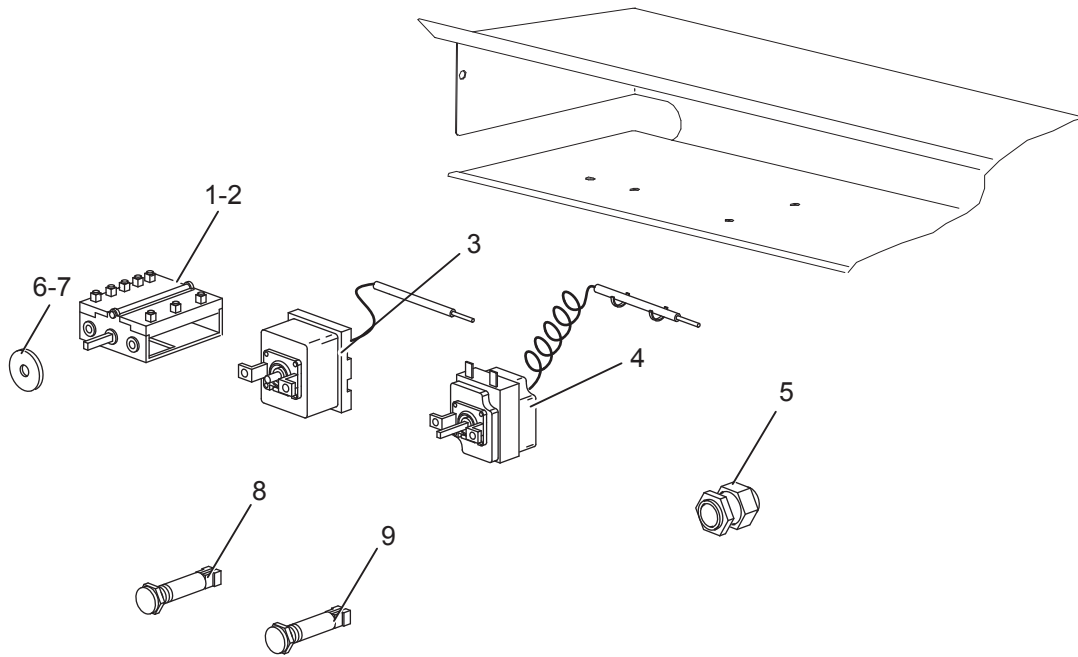

Listino componenti per pagina 3

1	RTCU700078 <i><u>Recommended spare parts</u></i>	COMMUTATORE PIASTRA ELETTRICA COMMUTATEUR POUR PLAQUE ELECTRIQUE TAKTSCHALTER ELEK.KOCHPLATTE ELECTRIC PLATE COMMUTATOR	
2	167516 <i><u>Recommended spare parts</u></i>	COMMUTATORE COMMUTATEUR TAKTSCHALTER COMMUTATOR	
3	RTCU800152 <i><u>Recommended spare parts</u></i>	TERMOSTATO DI SICUREZZA THERMOSTAT DE SECURITE SICHERHEITSTHERMOSTAT SAFETY THERMOSTAT	
4	RTCU600067 <i><u>Recommended spare parts</u></i>	TERMOSTATO DI LAVORO THERMOSTAT DE TRAVAIL ARBEITSTHERMOSTAT WORKING THERMOSTAT	
5	RTBF800138	F/CAVO PG21 SERRE CABLE PG21 KABELDURCHFÜHRUNG PG21 CHOCK PG21 PRENSA CABO PG21	
6	RTCU800185 <i><u>Recommended spare parts</u></i>	GUARNIZIONE ASTA COMMUTATORE JOINT POUR BARRE DU COMMUTATEUR DICHTUNG WELLE TAKTSCHALTER GASKET FOR COMMUTATOR ROD	
8	166465 <i><u>Recommended spare parts</u></i>	LAMPADINA SPIA VERDE LAMPE TEMOIN VERTE GRUNE KONTROLLEUCHTE GREEN WARNING LIGHT	
9	166466 <i><u>Recommended spare parts</u></i>	LAMPADINA SPIA ARANCIONE LAMPE DE SIGNALATION ORANGE ORANGE KONTROLLEUCHTE ORANGE LAMP LIGHT