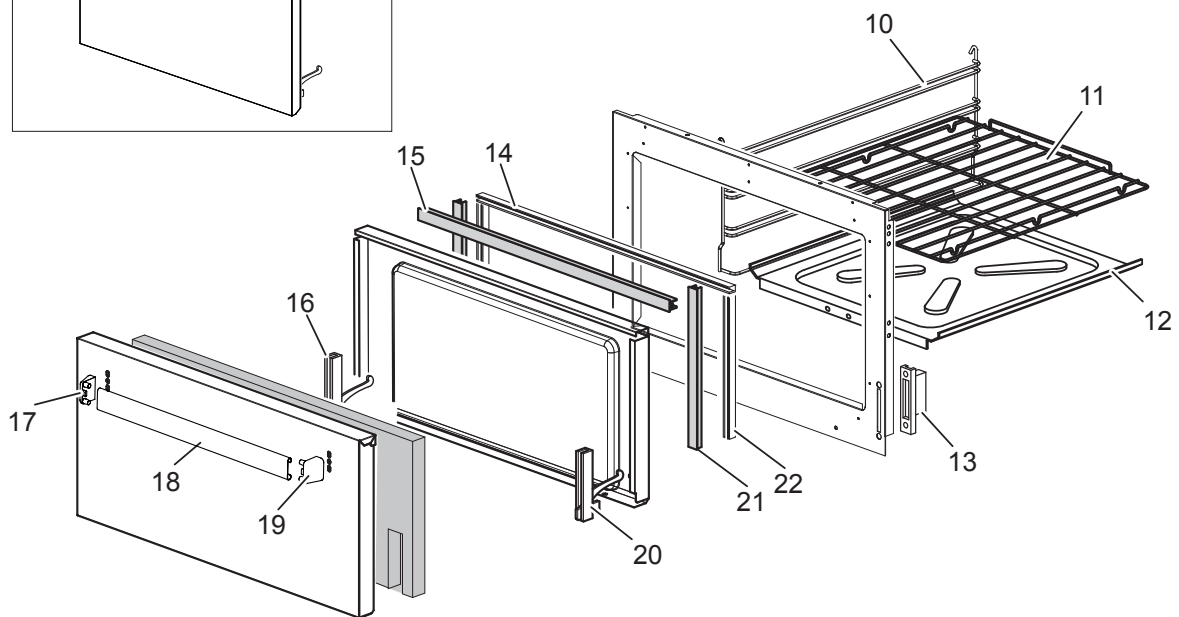

1	180968	GRIGLIA CAMINO GRILLE POUR CHEMINÉE KAMINROST CHIMNEY GRILL	
3	182469 <i><u>Recommended spare parts</u></i>	PIASTRA ELETTRICA 2,5 KW PLAQUE ELECTRIQUE 2,5 KW ELEK.KOCHPLATTE 2,5 KW ELECTRIC PLATE 2,5 KW	
4	184546	CRUSCOTTO PANNEAU DE CONTROLE FRONT BLENDE CONTROL PANEL	
5	RIC0004821	CASSETTO R/GOCCIA COMPLETO TIROIR COMPLET KOMPLETTE SCHIEBER DRAWER COMPLETE	
9	168878 <i><u>Recommended spare parts</u></i>	CORPO MANOPOLA COMMUTATORE POIGNEE COMMUTATEUR UMSCHALTER-KNOPFKOERPER COMMUTATOR KNOB	
10	186398 <i><u>Recommended spare parts</u></i>	ANELLO MANOPOLA COMMUTATORE RING COMMUTATEUR KLEBERING KNEBEL TAKTSCHALTER SWITCH RING	
11	186536 <i><u>Recommended spare parts</u></i>	ANELLO MANOPOLA FORNO RING FOUR KLEBERING KNEBEL BACKOFEN THERMOSTAT OVEN RING	