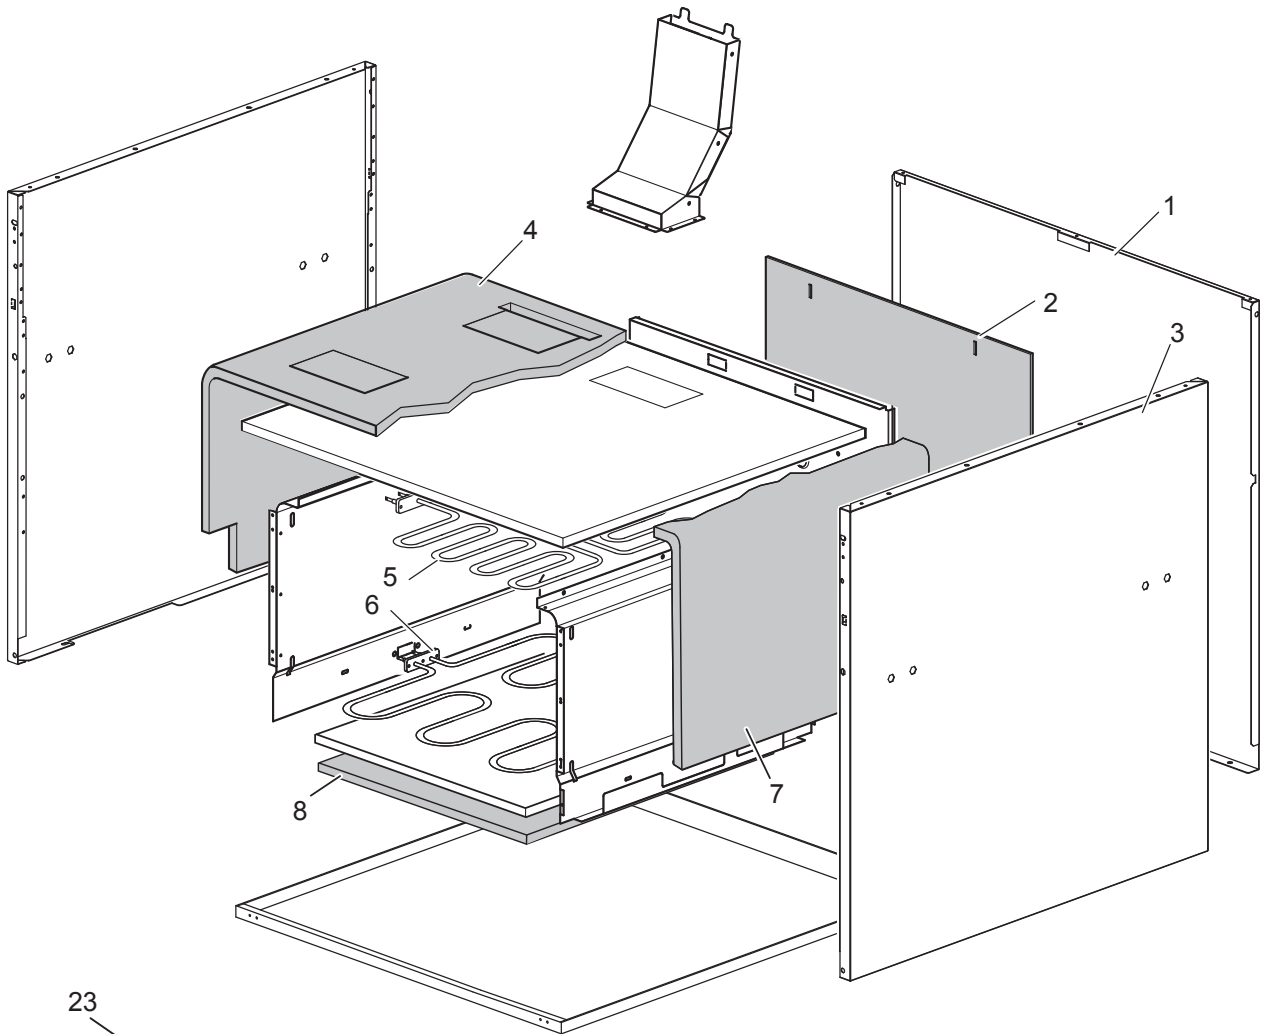

1	180968	GRIGLIA CAMINO GRILLE POUR CHEMINÉE KAMINROST CHIMNEY GRILL	
3	182469 <i><u>Recommended spare parts</u></i>	PIASTRA ELETTRICA 2,5 KW PLAQUE ELECTRIQUE 2,5 KW ELEK.KOCHPLATTE 2,5 KW ELECTRIC PLATE 2,5 KW	
4	184546	CRUSCOTTO PANNEAU DE CONTROLE FRONT BLENDE CONTROL PANEL	
5	RIC0004821	CASSETTO R/GOCCIA COMPLETO TIROIR COMPLET KOMPLETTE SCHIEBER DRAWER COMPLETE	
9	168878 <i><u>Recommended spare parts</u></i>	CORPO MANOPOLA COMMUTATORE POIGNEE COMMUTATEUR UMSCHALTER-KNOPFKOERPER COMMUTATOR KNOB	
10	186398 <i><u>Recommended spare parts</u></i>	ANELLO MANOPOLA COMMUTATORE RING COMMUTATEUR KLEBERING KNEBEL TAKTSCHALTER SWITCH RING	
11	186536 <i><u>Recommended spare parts</u></i>	ANELLO MANOPOLA FORNO RING FOUR KLEBERING KNEBEL BACKOFEN THERMOSTAT OVEN RING	