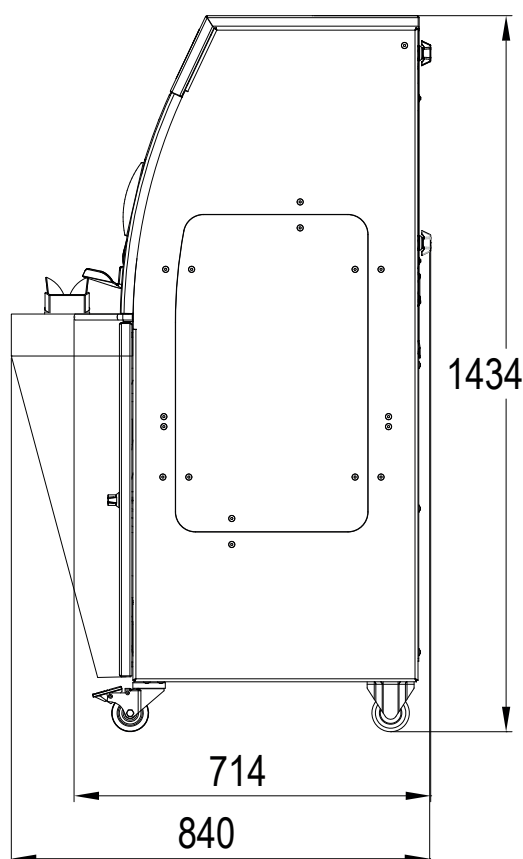

SLIMSELF

- ✓ Самая компактная модель на рынке благодаря системе вертикальной нарезки
- ✓ Выбор толщины ломтей от 5 до 25 мм
- ✓ Максимальная безопасность
- ✓ Образцовая гигиена
- ✓ Обработанная нержавеющая сталь или окрашенная сталь
- ✓ Нарезка без масла

110–130 ломтей в минуту