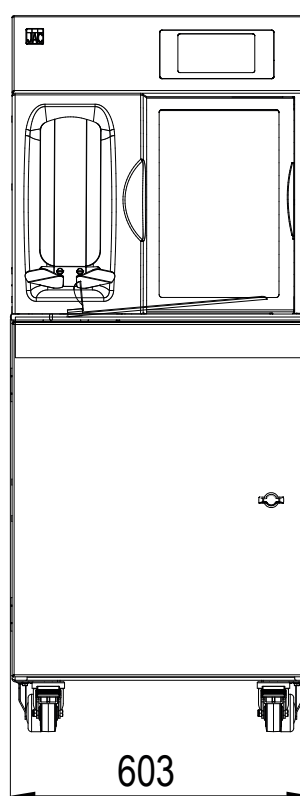

SLIMSELF

- ✓ Самая компактная модель на рынке благодаря системе вертикальной нарезки
- ✓ Выбор толщины ломтей от 5 до 25 мм
- ✓ Максимальная безопасность
- ✓ Образцовая гигиена
- ✓ Обработанная нержавеющая сталь или окрашенная сталь
- ✓ Нарезка без масла

110–130 ломтей в минуту