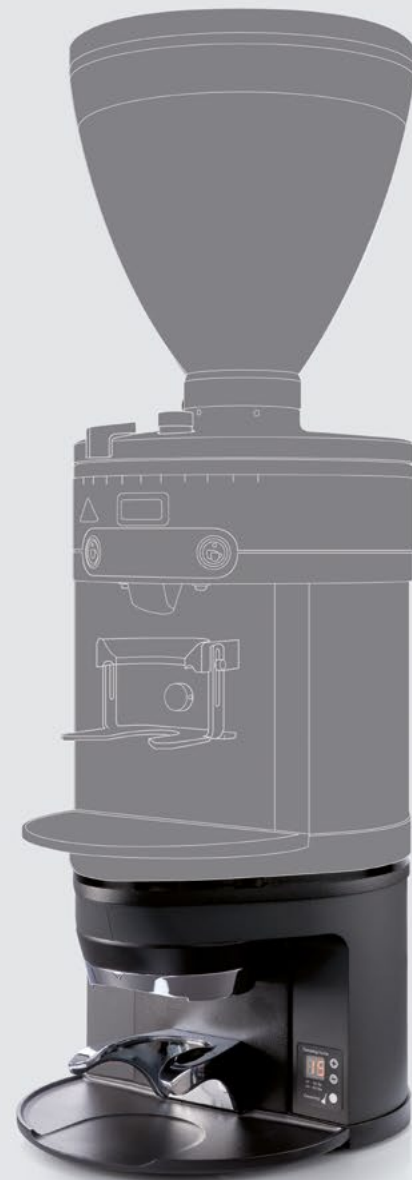

M1 = Q2 + ЭКОНОМИЯ МЕСТА

Установка под кофемолку K30 или Peak

100% аккуратная и ровная темперовка

Стабильная темперовка на любом потоке

Увеличьте скорость работы кофейни

Отличная темперовка даже в часы пик

Пусть темперует машина

Меньше травм у бариста. Бариста концентрируются на сервисе и вкусе, а не на механических движениях

Puqpress темперует невероятно равномерно и с **одинаковым давлением**, без усталости для рук. Прекрасный инструмент для всех бариста.

- Klaus Thomsen, владелец Coffee Collective и победитель Мирового чемпионата бариста

Анти-прилипающее покрытие, работа со срезанным портафильтром и другие опции

Антиприлипающее покрытие темпера

Ваша кофейная таблетка всегда останется целой

Более жесткий Puqpress для стабильной температуры

Точность настройки 1 кг

Лучший контроль экстракции

Характеристики

Вес нетто:	5 кг
Размеры (Г*Ш*В):	30x23x17 см
Подключение:	110-230В 50-60Hz
Мощность:	72 Вт
Время темпинга:	1.3 с
Диаметр темпера:	53.0 - 58.3 мм*
Форма темпера	Ровное дно
Подходит для:	Все типы портафильтров, включая срезанные
Анти-прилипающее покрытие:	Да
Плавная настройка держателя:	Нет
Шаг настройки:	1кг
Подсветка:	2х холодный свет
Цвета:	Матовый черный, матовый белый, блестящий черный, Серебрянно/антрацитовый
	CB,CE, cETLus, KTC, EAC, NSF-8