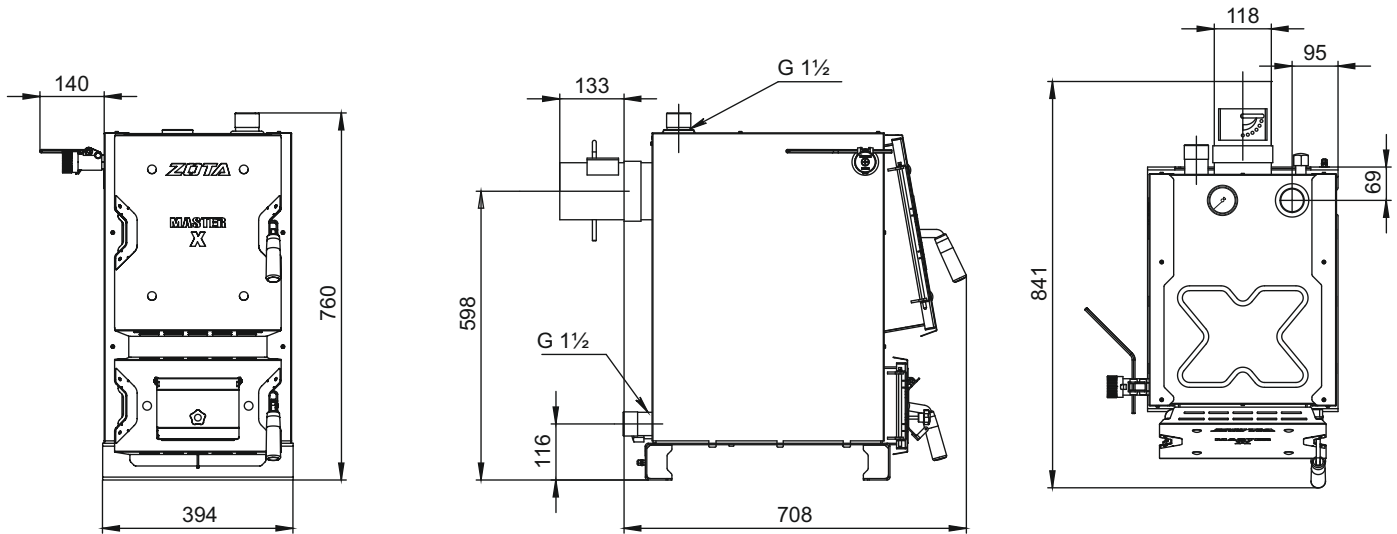

Монтажные размеры котлов Master X 14/20

Master X 14

Master X 20